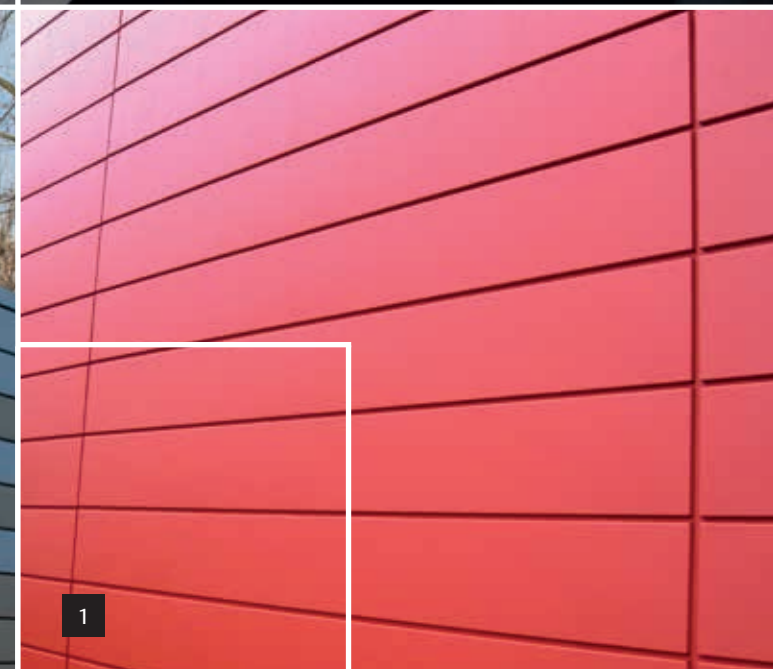

Mit unserer breiten Palette an naturmatten Produkten konzentrieren wir uns auf die Farbe an sich. Die verschiedenen warmen und kalten Farben verfügen über einen nur geringen Glanzgrad. Reflexionen werden vermieden; die Farbe und ihre Wirkung stehen im Mittelpunkt.

Für jede Fassade passend bieten wir Paneele, Profile und Kassetten aus Stahl, Aluminium, Aluminium-Verbundmaterial und Zink sowie Tafeln aus Faserzement in naturmatten Farben. Gestalten Sie Ihre Fassade und fangen Sie die Farbe ein.

FLÄCHEN
GESTALTEN

2

2

2

FORMEN
SCHAFFEN

1

FARBEN
ERLEBEN

1

1

STRUKTUREN
ERZEUGEN

IDEEN
VERWIRKLICHEN

2

- 1. bauhausstil naturmatt, Stahl
- 2. CEMBRIT Patina, Faserzement

2