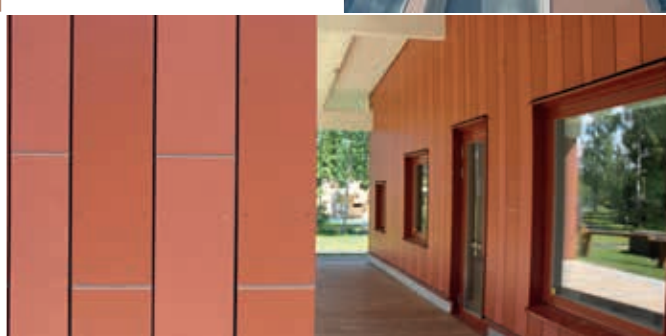

Für jede Fassade passend bieten wir Paneele, Profile und Kassetten aus Stahl, Aluminium, Aluminium-Verbundmaterial und Zink sowie Tafeln aus Faserzement in naturmatten Farben. Gestalten Sie Ihre Fassade und fangen Sie die Farbe ein.

FLÄCHEN
GESTALTEN

2

2

2

FORMEN
SCHAFFEN

1

FARBEN
ERLEBEN

1

1

STRUKTUREN
ERZEUGEN

IDEEN
VERWIRKLICHEN

2

- 1. bauhausstil naturmatt, Stahl
- 2. CEMBRIT Patina, Faserzement

2