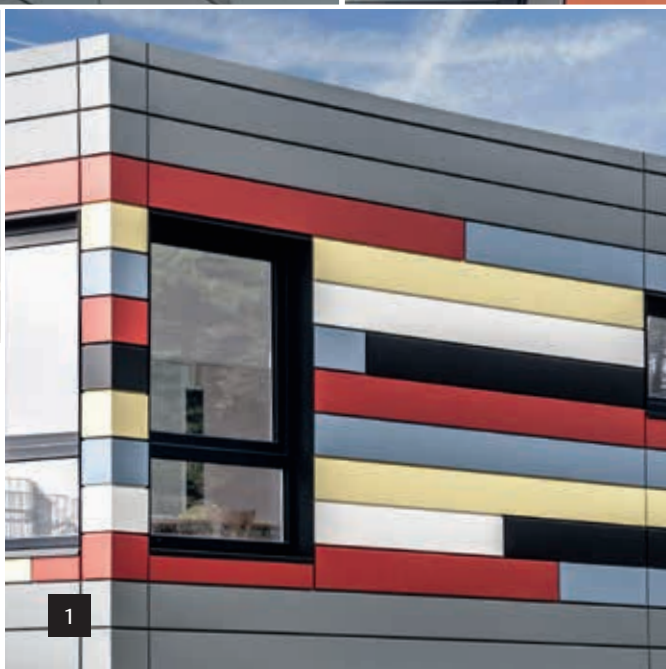

Für jede Fassade passend bieten wir Paneele, Profile und Kassetten aus Stahl, Aluminium, Aluminium-Verbundmaterial und Zink sowie Tafeln aus Faserzement in naturmatten Farben. Gestalten Sie Ihre Fassade und fangen Sie die Farbe ein.

FLÄCHEN
GESTALTEN

2

2

2

FORMEN
SCHAFFEN

1

FARBEN
ERLEBEN

1

1

STRUKTUREN
ERZEUGEN

IDEEN
VERWIRKLICHEN

2

- 1. bauhausstil naturmatt, Stahl
- 2. CEMBRIT Patina, Faserzement

2