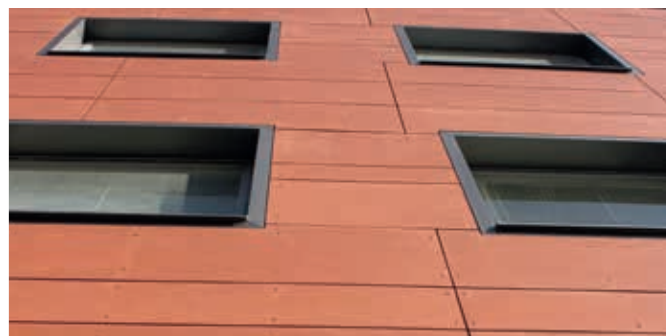

**LAUKIEN:
IHR ZUVERLÄSSIGER
PARTNER
FÜR DIE FASSADE**

**Farbige Fassaden
in Naturmatt**

Farben in der Architektur definieren Flächen; sie erzeugen Einheit und setzen Kontraste. Neben der Form ist die Farbe damit ein Grundelement der Architektur und spielt besonders bei der Gestaltung der Fassade eine zentrale Rolle.

Mit unserer breiten Palette an naturmatten Produkten konzentrieren wir uns auf die Farbe an sich. Die verschiedenen warmen und kalten Farben verfügen über einen nur geringen Glanzgrad. Reflexionen werden vermieden; die Farbe und ihre Wirkung stehen im Mittelpunkt.

Für jede Fassade passend bieten wir Paneele, Profile und Kassetten aus Stahl, Aluminium, Aluminium-Verbundmaterial und Zink sowie Tafeln aus Faserzement in naturmatten Farben. Gestalten Sie Ihre Fassade und fangen Sie die Farbe ein.

2

2

2

1

1

1

2

1. bauhausstil naturmatt, Stahl
2. CEMBRIT Patina, Faserzement

2